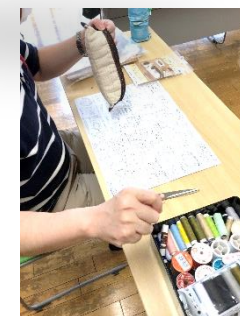

動物ペンケースを作るの巻 ～パッチワークに挑戦～

手芸クラブは取り組む作品を毎回話し合っていて決めており、今回は‘パッチワーク’に挑戦することにしました。そうと決まれば動物(イヌ&ネコ)のペンケースのキットを購入し、新たな試みの始まりです!

説明書があるし大丈夫よね…と書いていたのですが、「ん?これって?」と感じることも多々ありました…(特にチャックを付ける部分が複雑でした)。ただ今回もめげることなく、教えあいながらみんなでチクチク縫い進めました。

完成すると「かわいい〜!!」「ぬいぐるみみたい」という感想が聞こえ、喜びと達成感でいっぱいでした〜。(∩^_^∩)

—TOPICS—

- ・パッチワークでペンケース作り(手芸クラブ)
- ・卓球ごぼれ話 vol.2(卓球クラブ)
- ・最近の萌木カフェ(カフェ運営)
- ・おいしかったです(クッキングクラブ)