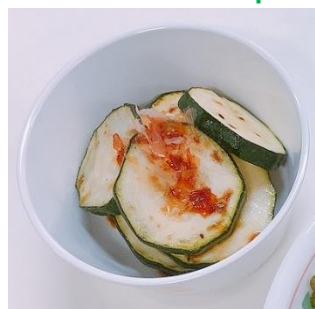

スタッフSの
おいしかったです(´▽`)♡
～第5回～

みなさんこんにちは。不器用かつ料理が苦手なスタッフSです。なんとこのコーナーが2020年7月号ぶりに戻ってきました(°Д°)なぜでしょうか…?私にもわかりません。(笑)
ですがコーナーを頂いたからには、クッキングクラブで作った簡単でおいしかった料理を2品紹介したいと思います♪

■ザーサイ豆腐■

- ①ザーサイは粗みじん切りにする
- ②半分に切った豆腐を器に盛り、切ったザーサイと塩・ごま油をかける

■焼きズッキーニ■

- ①ズッキーニは7mm厚さの輪切りにする
- ②ズッキーニを油で炒める
- ③器に盛り、しょうゆとかつお節をかける

クッキングクラブではエビチリと、ゴーヤチャンプルの副菜として作りました★

切って盛ってかけるだけ!!
簡単なのにとってもおいしい(*´▽`*)
献立の副菜にしたり、お酒のおつまみにしたり、
小腹がすいた時のおやつ代わりにするのもいいかも?(笑)
ぜひ作ってみてください(´▽`)o)♪